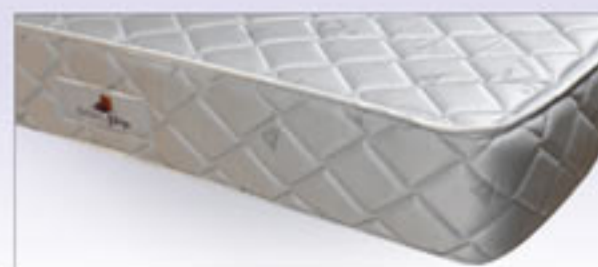

Rs 11,999 Ver Incl

Rs 465 Rs 12,999
x 30 MONTHS

SAVE Rs 1,000

SLUMBERLAND New York Supreme

(41030281)

- Matelas double King size de 180 x 200 cm
- Ne comporte aucun risque d'écrasement
- Non réversible • Doté d'aérateurs
- Mousse à mémoire de 1" - Densité D50
- Anti allergie et certifié Oeko Tex standard 100
- Disponible en d'autres dimensions

Rs 6,499 Ver Incl

Rs 252 Rs 7,199
x 30 MONTHS

SAVE Rs 700

BEAUTY SLEEP Softopedic

(41030310)

- Matelas double de 150 x 190 cm
- Ressorts ensachés de 16 cm
- Recouvert de tissu tricot + Couche de mousse de 1 cm au dessus